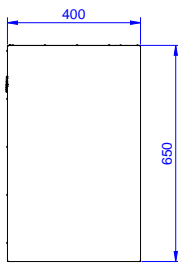

### Lisävarusteet

- Led-valaisimet seinäkaappeihin (1000-1200mm) PNC 850709
- Led-valaisimet seinäkaappeihin (1400-1800mm) PNC 850710

**HYVÄKSYNTÄ:** \_\_\_\_\_

Edestä

Sivulta

Päältä

### Avaintieto

Ovien lkm.:

133212 (PSS1600LCN)

2

Ulkomitat, leveys:

1600 mm

Ulkomitat, syvyys:

400 mm

Ulkomitat, korkeus:

650 mm