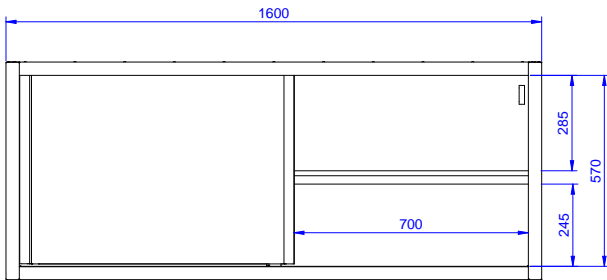

Edestä

Sivulta