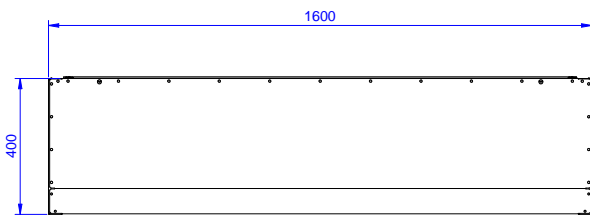

### Lisävarusteet

- Led-valaisimet seinäkaappeihin (1000-1200mm) PNC 850709
- Led-valaisimet seinäkaappeihin (1400-1800mm) PNC 850710

**HYVÄKSYNTÄ:** \_\_\_\_\_

Edestä

Sivulta

Päältä

### Avaintieto

Ovien lkm.:

133212 (PSS1600LCN)

2

Ulkomitat, leveys:

1600 mm

Ulkomitat, syvyys:

400 mm

Ulkomitat, korkeus:

650 mm